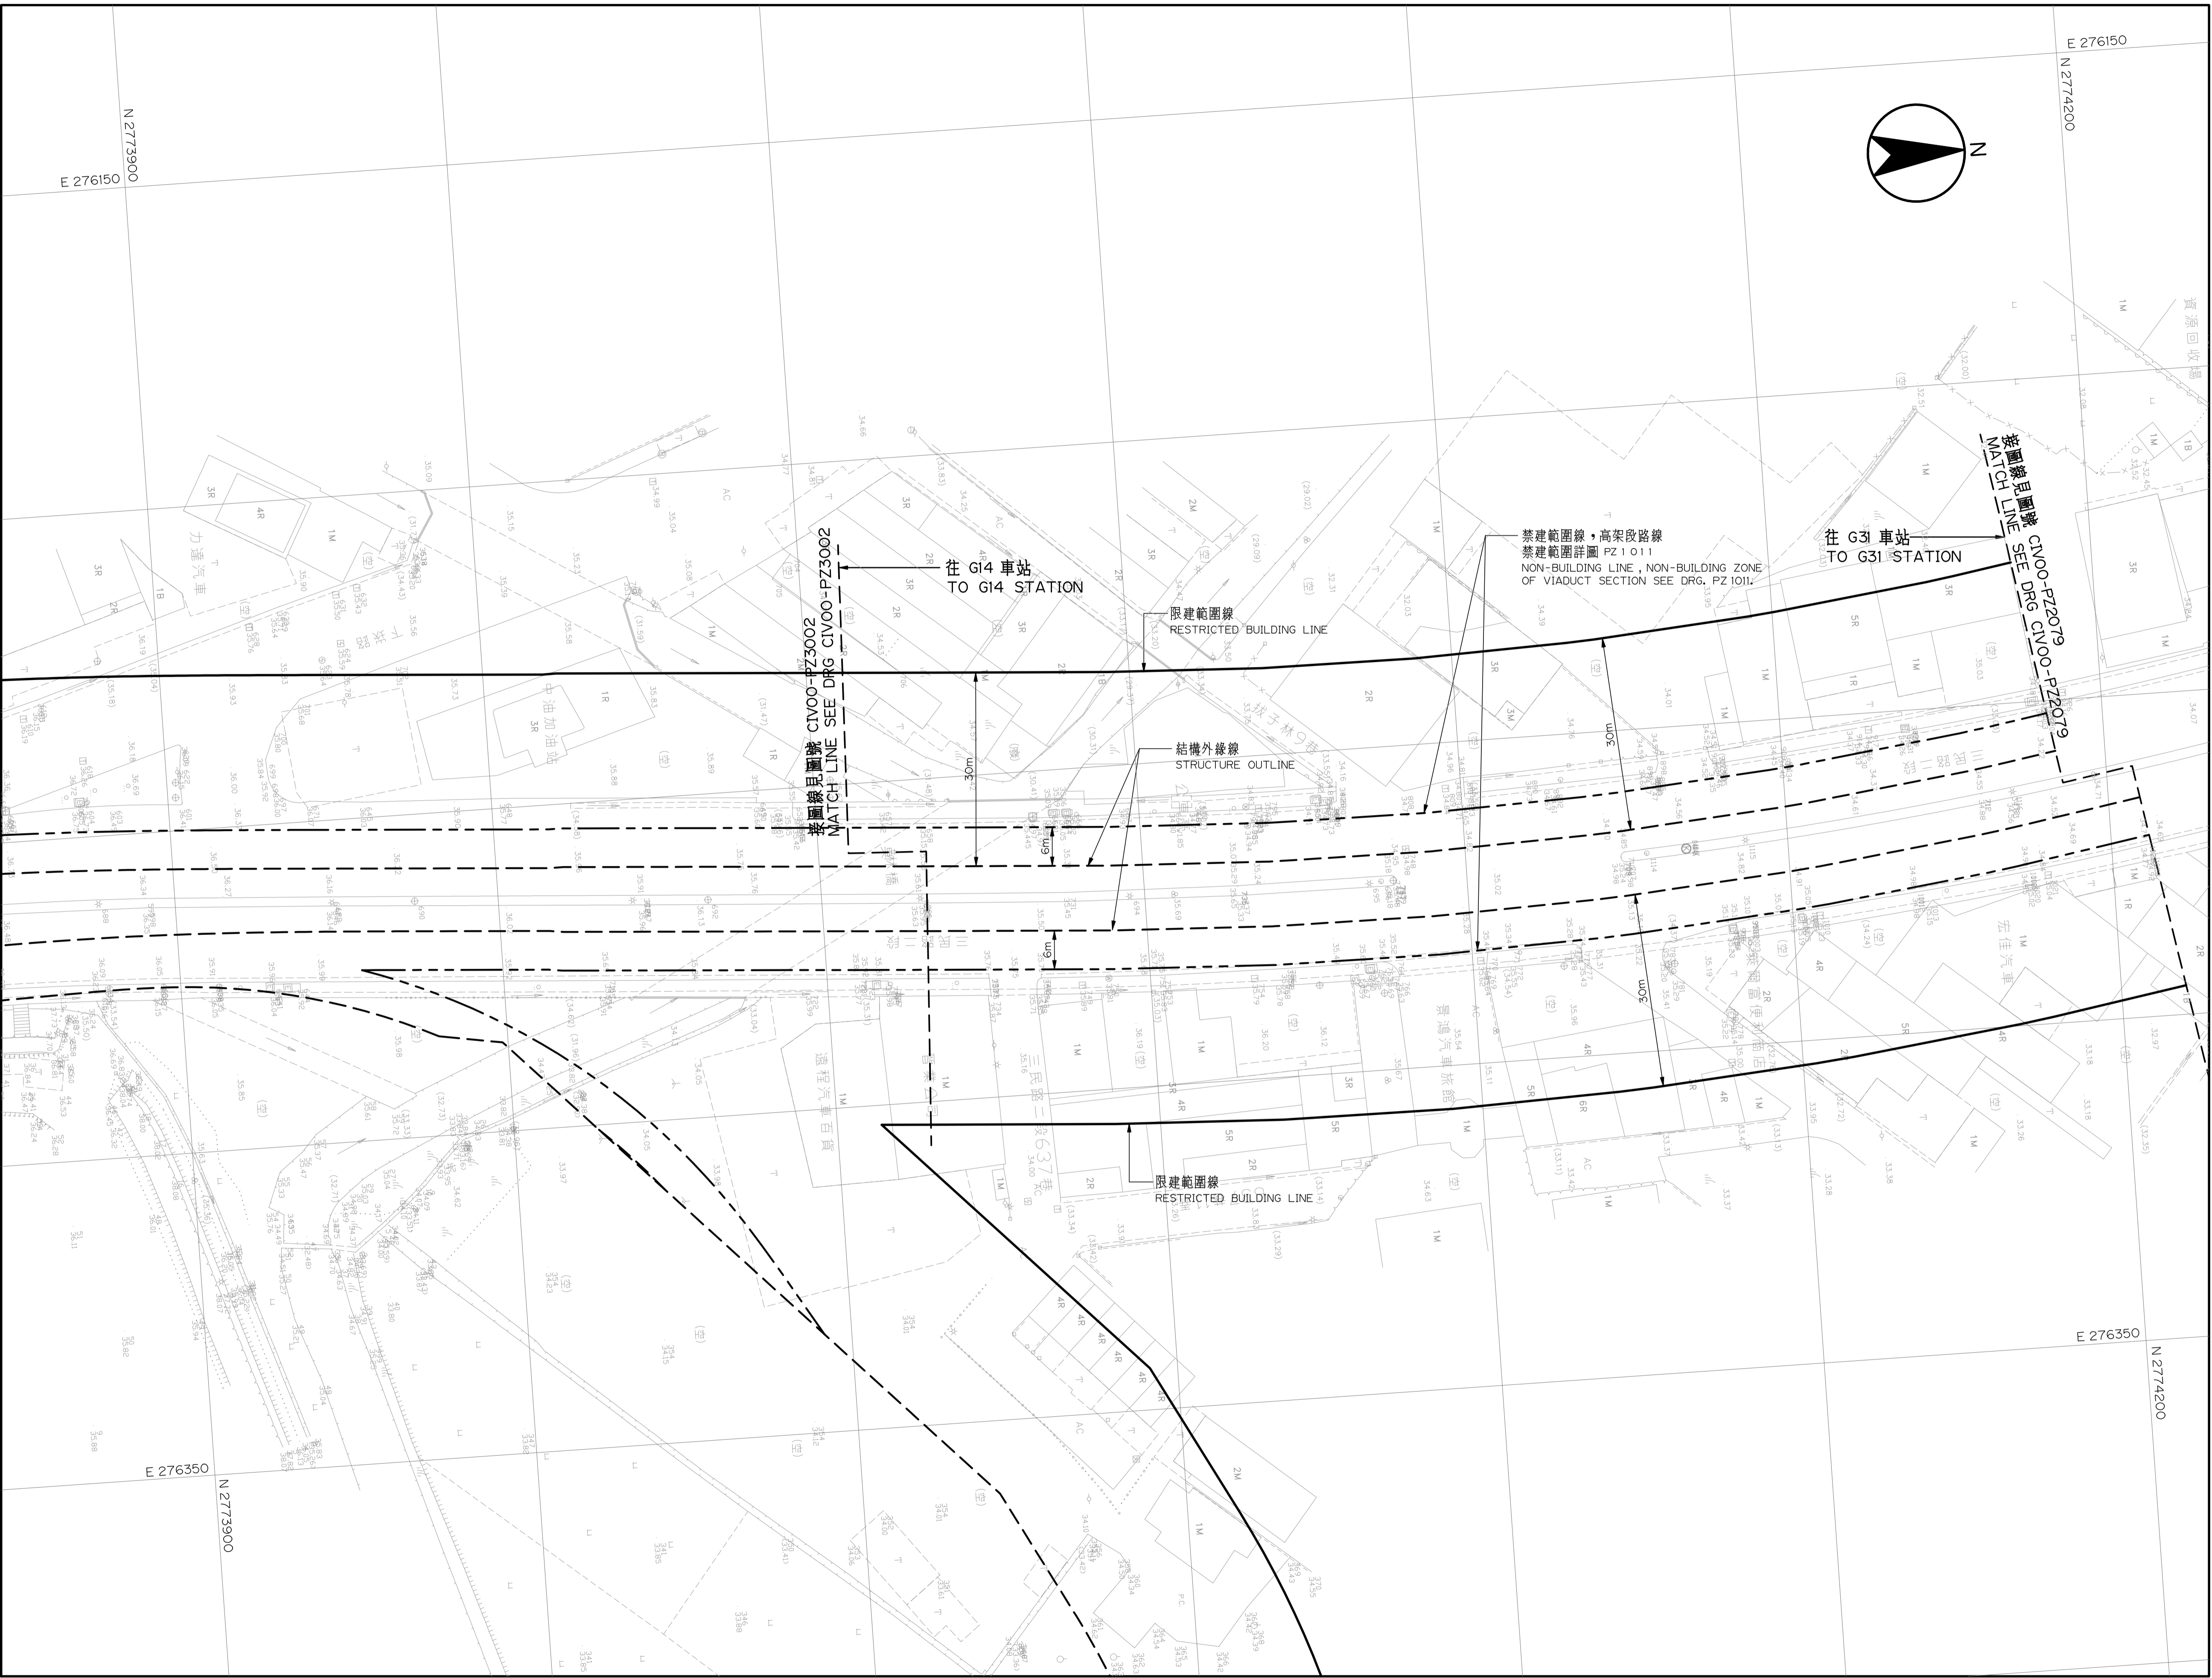

桃園都會區大眾捷運系統 禁建限建範圍地形圖

航空城捷運線(綠線)

G14 站至 G31 站
5 之 5

圖號
Drg. No. CIV00-PZ 2078